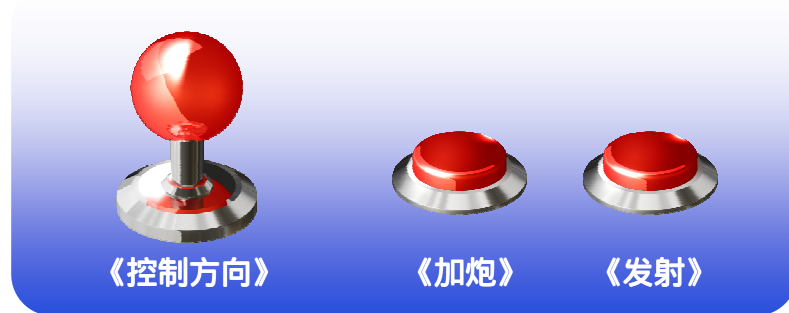

默认为确认键。(不需要输入任何数字)

如果要修改口令，请从“2.功能”项目里面去进行修改

★【口令正确，进入查询本机台号的利润，显示如下】

总利润: 1000

注: 本机台当前利润为 1000 币。

★【下一级菜单显示如下】

1. 计算
2. 功能
3. 设号

按对应数字键，选择进入该项。

游戏操作说明

★【操作面板说明】

★【基本操作】

- ▶ 本游戏玩法简单，投币后通过游戏杆控制炮台瞄准鱼群，按发射键即可进行攻击。通过加炮对攻击力进行切换。

! 注意事项

- 自动发射 → 持续按住发射钮三秒后启动。
- 追踪飞弹 → 持续按住游戏杆「下」后启动，之后用「上、下」选择要追踪的鱼种。

★【玩法技巧】

- ▶ 游戏内可得到的特殊武器或鱼种如果能运用得当，可以大幅增加游戏胜率。得到特殊武器后抓准时机，尽量往鱼群集中的地方发射吧。
- ▶ 运气也是实力的一种，如果能打中原本 400 倍再翻倍的幸运鱼，瞬间满载而归不是梦！