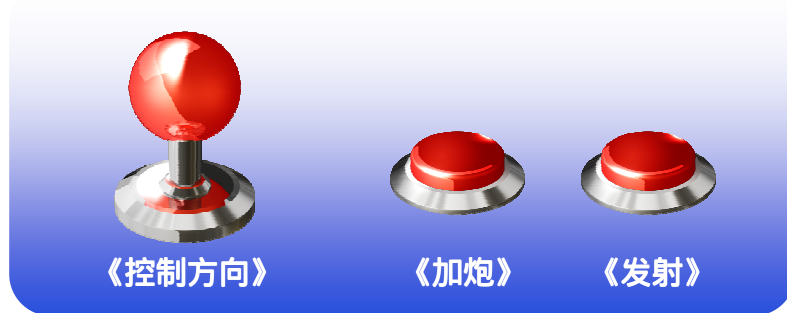

默认为确认键。（不需要输入任何数字）
如果要修改口令，请从“2.功能”项目里面去进行修改

★【口令正确，进入查询本机台号的利润，显示如下】

总利润： 1000

注：本机台当前利润为 1000 币。

★【下一级菜单显示如下】

1. 计算 2. 功能
3. 设号

按对应数字键，选择进入该项。

游戏操作说明

★【操作面板说明】

★【基本操作】

- ▶ 本游戏玩法简单，投币后通过游戏杆控制炮台瞄准鱼群，按发射键即可进行攻击。通过加炮对攻击力进行切换。

! 注意事项

- 自动发射→持续按住发射钮三秒后启动。
- 追踪飞弹→持续按住游戏杆「下」后启动，之后用「上、下」选择要追踪的鱼种。

★【玩法技巧】

- ▶ 游戏内可得到的特殊武器或鱼种如果能运用得当，可以大幅增加游戏胜率。得到特殊武器后抓准时机，尽量往鱼群集中的地方发射吧。