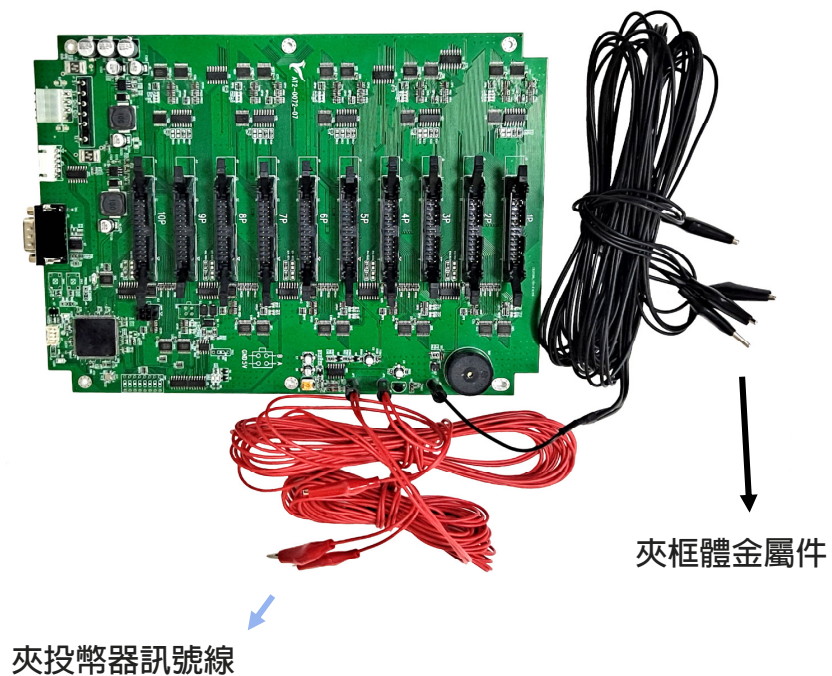

▶ 特殊魚種

- ◆ 幸運魚→ 打死普通魚隨機出現，得分 x2~x10 倍。
- ◆ 烈炎魔龍→ 打死可得隨機 200~800 倍得分。

★更方便的操作方式：加入自動發射、追蹤飛彈，讓遊戲過程更輕鬆，想打哪裡就打哪裡，隨心所欲一網打盡！

遊戲說明

★【倍率表】

			
x2	x3	x4	x4
			
x5	x5	x8	x8
			
x10	x10	x12	x15
			
x18	x20	x25	x30
			
x40	x50	x100	x200
			
x400			

配線定義 & 報錯訊息說明

★【防電擊接線圖】

配線定義 & 報錯訊息說明

☆【配線定義】

▶接線埠按照上圖位置定義如下表所示:

上	1	2	下
左	3	4	右
大炮加強	5	6	發射
投幣	7	8	開分
洗分	9	10	退幣
退票回饋	11	12	退票 A 回饋
退票控制	13	14	退票 A 控制
發射鍵燈	15	16	大炮加強鍵燈
+12V	17	18	+12V
+12V	19	20	+12V
+5V	21	22	地
地	23	24	地
地	25	26	地