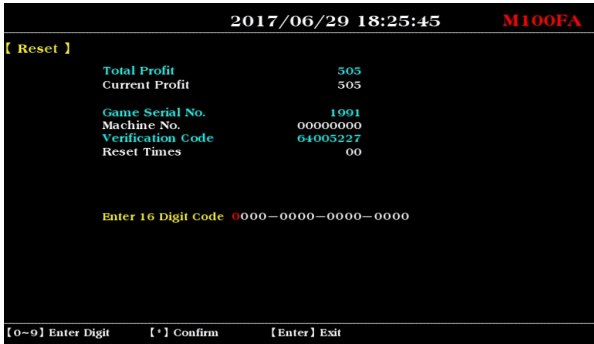

Report & Reset

- Press “Enter” to enter the “System Operation” menu.
- Select “Report” or “Reset” , enter the page.

- Report the information on the page to your agent to get the Digit Code.
- Enter the reported Digit Code and press the “*” .
- The screen displays "Password Correct", complete the “Report” or “Reset” process .

CAUTION

The data of “Total Profit” and “Current Profit” in the “Reset” page is generated Instantly. **Don’ t return to the game state before complete the “Reset” process** . That will lead to changes in the data, the reported Digit Code can not be used.