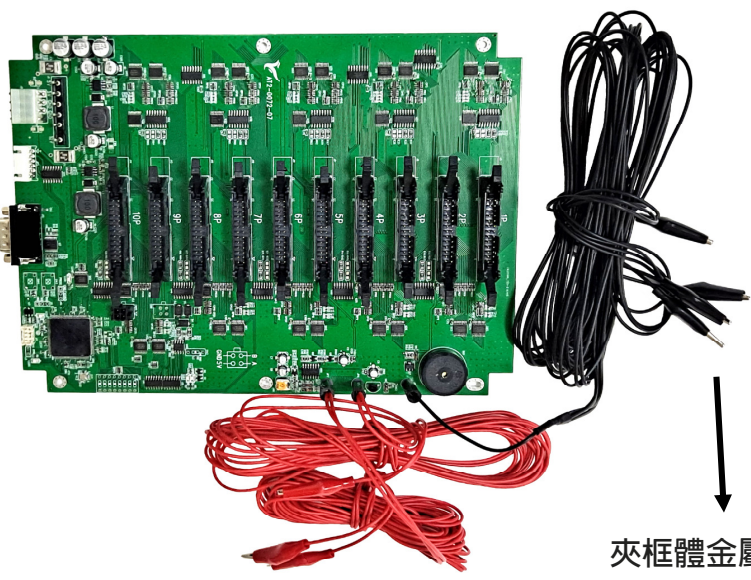

配線定義 & 報錯訊息說明

☆【配線定義】

▶接線埠按照上圖位置定義如下表所示：

上	1	2	下
左	3	4	右
大炮加強	5	6	發射
投幣	7	8	開分
洗分	9	10	退幣
退票回饋	11	12	退票 A 回饋
退票控制	13	14	退票 A 控制
發射鍵燈	15	16	大炮加強鍵燈
+12V	17	18	+12V
+12V	19	20	+12V
+5V	21	22	地
地	23	24	地
地	25	26	地

☆【報錯訊息說明】

報錯訊息	報錯說明
機台碼超出範圍	輸入的 8 位機台碼與本解碼器的機台號不符
類型碼錯誤請重新輸入	輸入的類型號後 2 位與本解碼器的版本號不符
資料校驗錯誤請重新輸入	輸入的資料有錯誤

注意事項

版本號與機台號，在解碼器中按功能項再按查詢項，可查詢該解碼器的版本號與機器號。

配線定義 & 報錯訊息說明

★【防電擊接線圖】

夾框體金屬件

夾投幣器訊號線